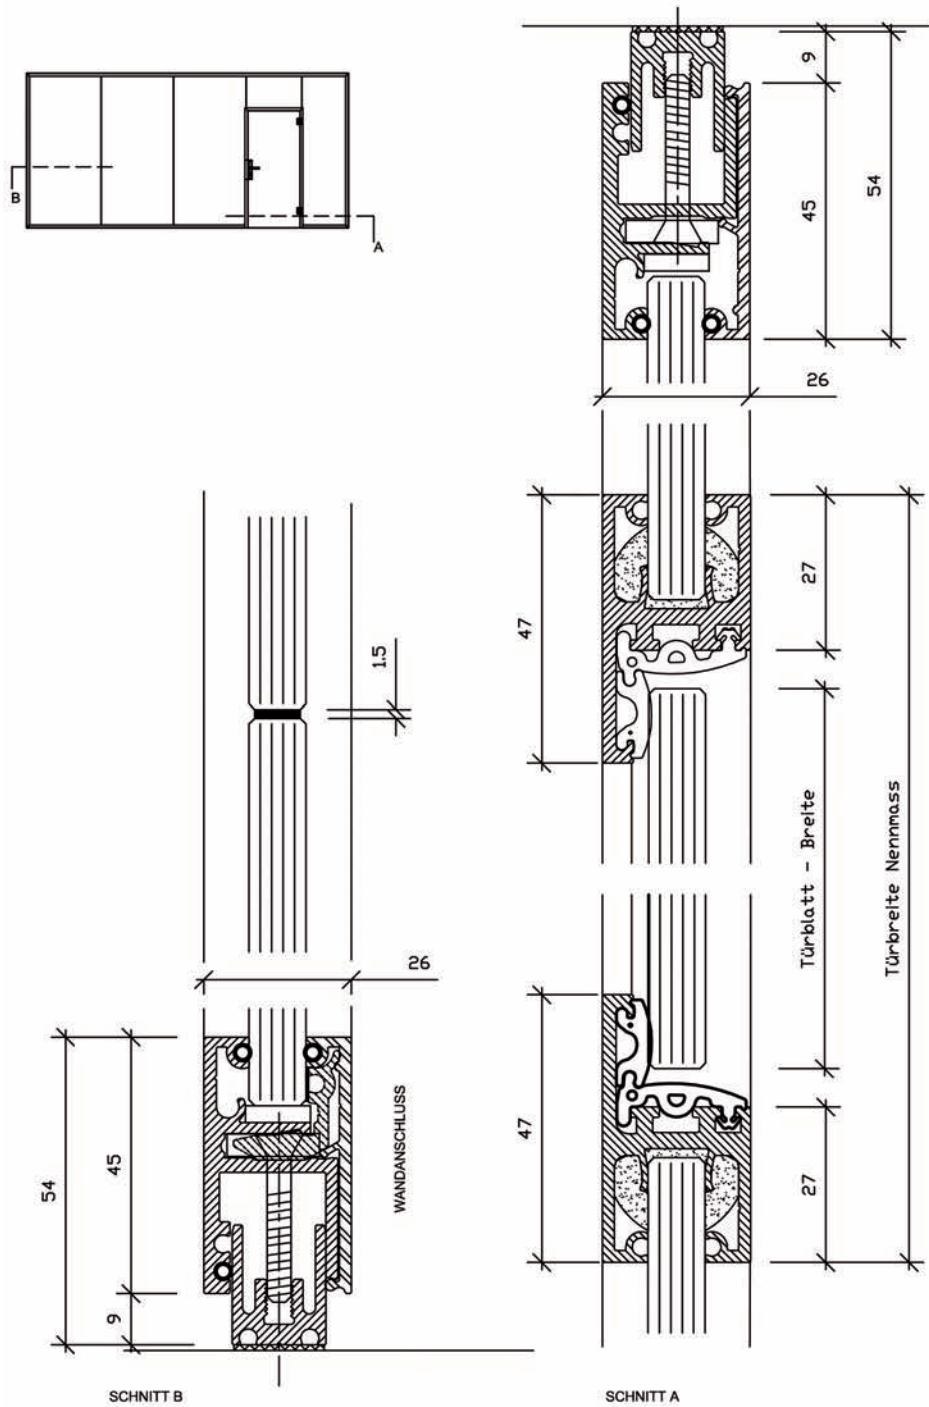

WIR UNTERSTÜTZEN SIE VON DER TECHNISCHEN AUSARBEITUNG BIS HIN ZUR REALISATION.
WE WILL BE PLEASED TO HELP YOU - FROM THE TECHNICAL PREPARATION, RIGHT UP TO DELIVERY.