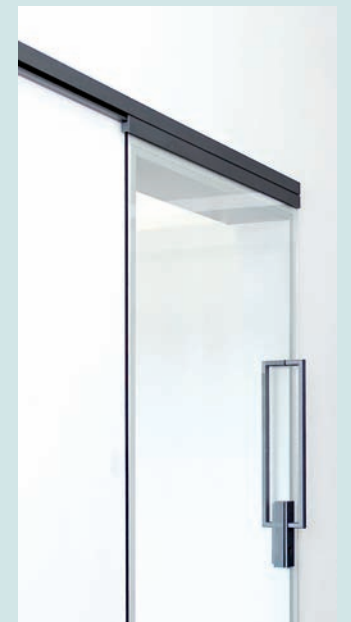

FÜR E-BUS SYSTEME IN BETRIEB- UND SICHERHEITSLIEFERANTENBEREICHEN VORGERICHTET
PREPARED FOR E-BUS SYSTEMS ON OPERATION- AND SAFETY RELEVANT AREAS

MIT BARRIEREFREIEN-UND BEHINDER- TENERECHTEN GANZGLASTÜREN
WITH BARRIER-FREE, HANDICAP ACCESSIBLE FULL GLASS DOORS