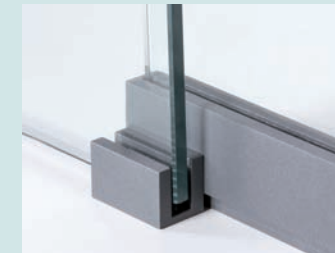

DAS quint-it SYSTEM. THE quint-it SYSTEM.

POSITIONIERUNG DER TÜR IST FREI WÄHLBAR IM GLAS ODER FÜR DIE MONTAGE IN DER VOLLWAND
THE DOOR CAN BE PLACED IN GLASS OR IN THE WALL AT ANY POSITION

MIT FLÄCHENBÜNDIGEM OBENTÜRSCHLIESSER
THE DOOR CLOSER ARE FLUSH TO THE SURFACE

ALLE VERGLASUNGSEBENEN SIND FLÄCHENBÜNDIG: PROFILE, SCHLOSSKASTEN, ZARGEN, BÄNDER
ALL GLASS LEVELS ARE FLUSH TO THE SURFACE: PROFILES, LOCK CASE, DOOR FRAME, HINGES

VERGLASUNG 10 MM, 12 MM – 17,5 MM ESG / VSG
10 MM, 12 MM – 17,5 MM GLASS POSSIBLE.